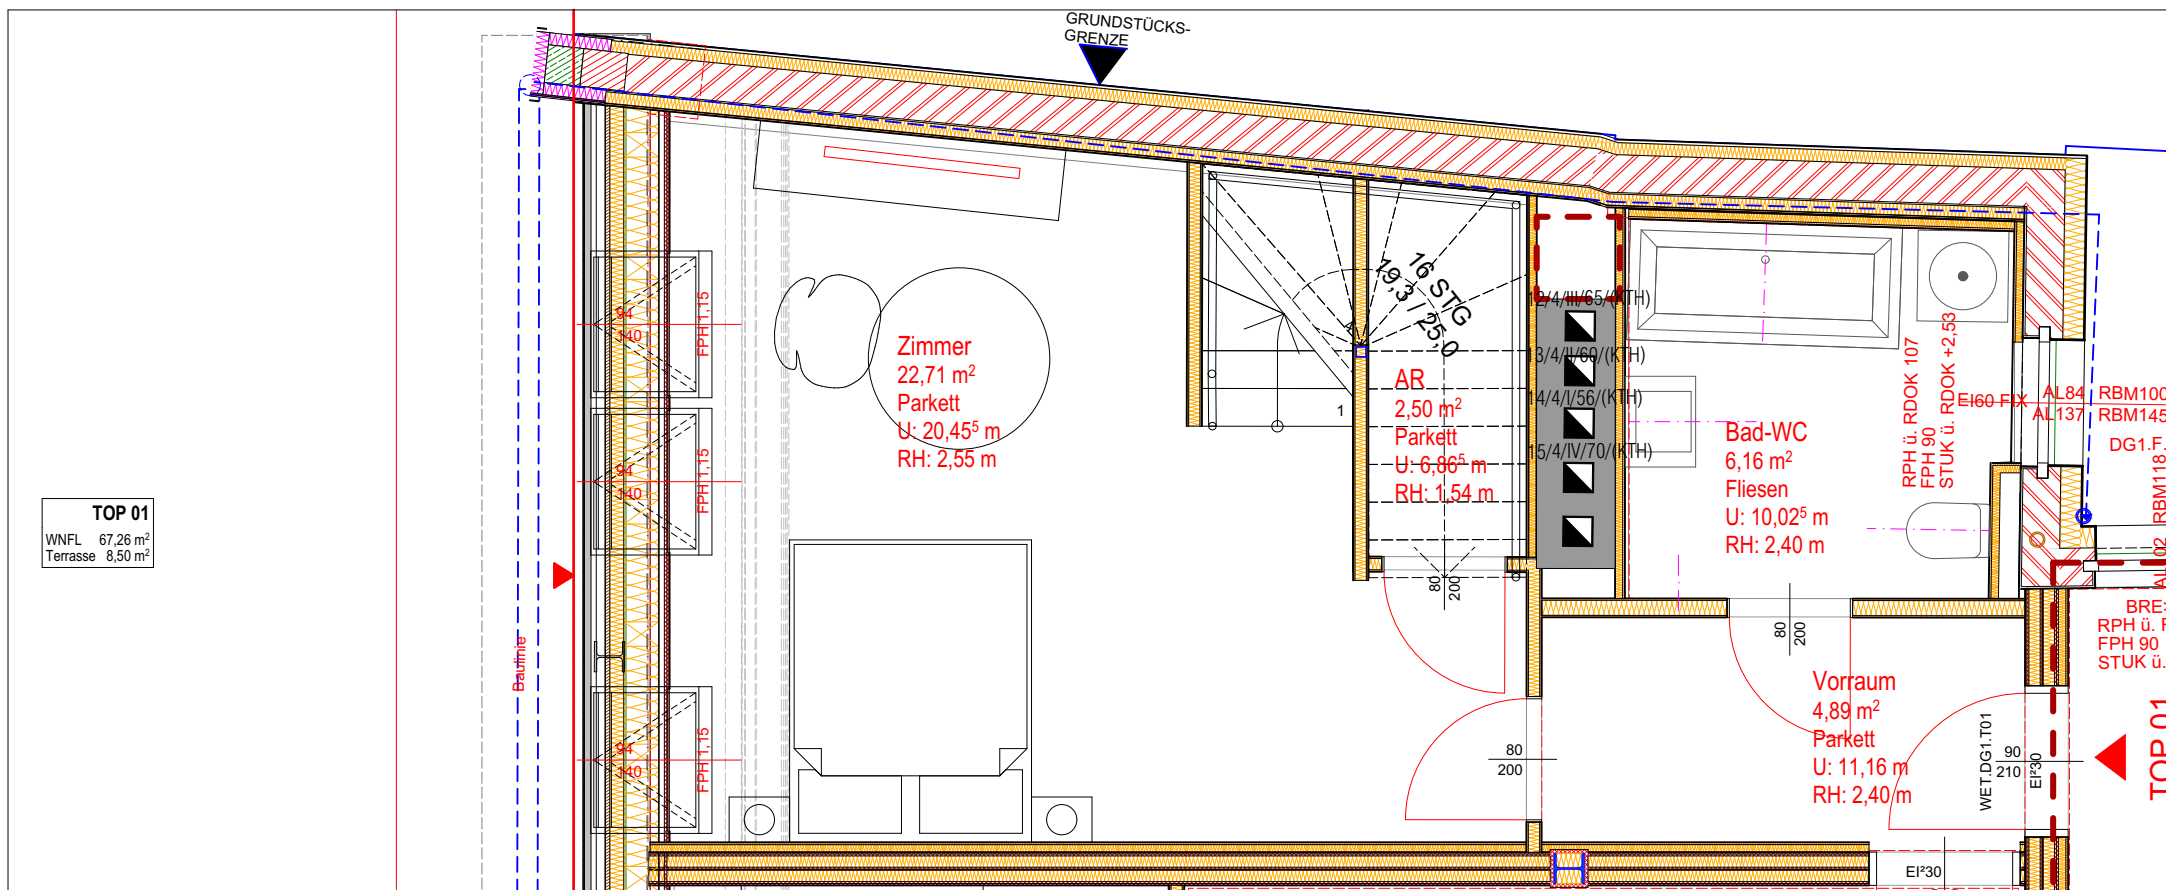

2. DACHGESCHOSS

2. DACHGESCHOSS

1. DACHGESCHOSS

TOP 01

TOP 01
 WNFL 67,26 m²
 Terrasse 8,50 m²

TOP 01
 WNFL 67,26 m²
 Terrasse 8,50 m²