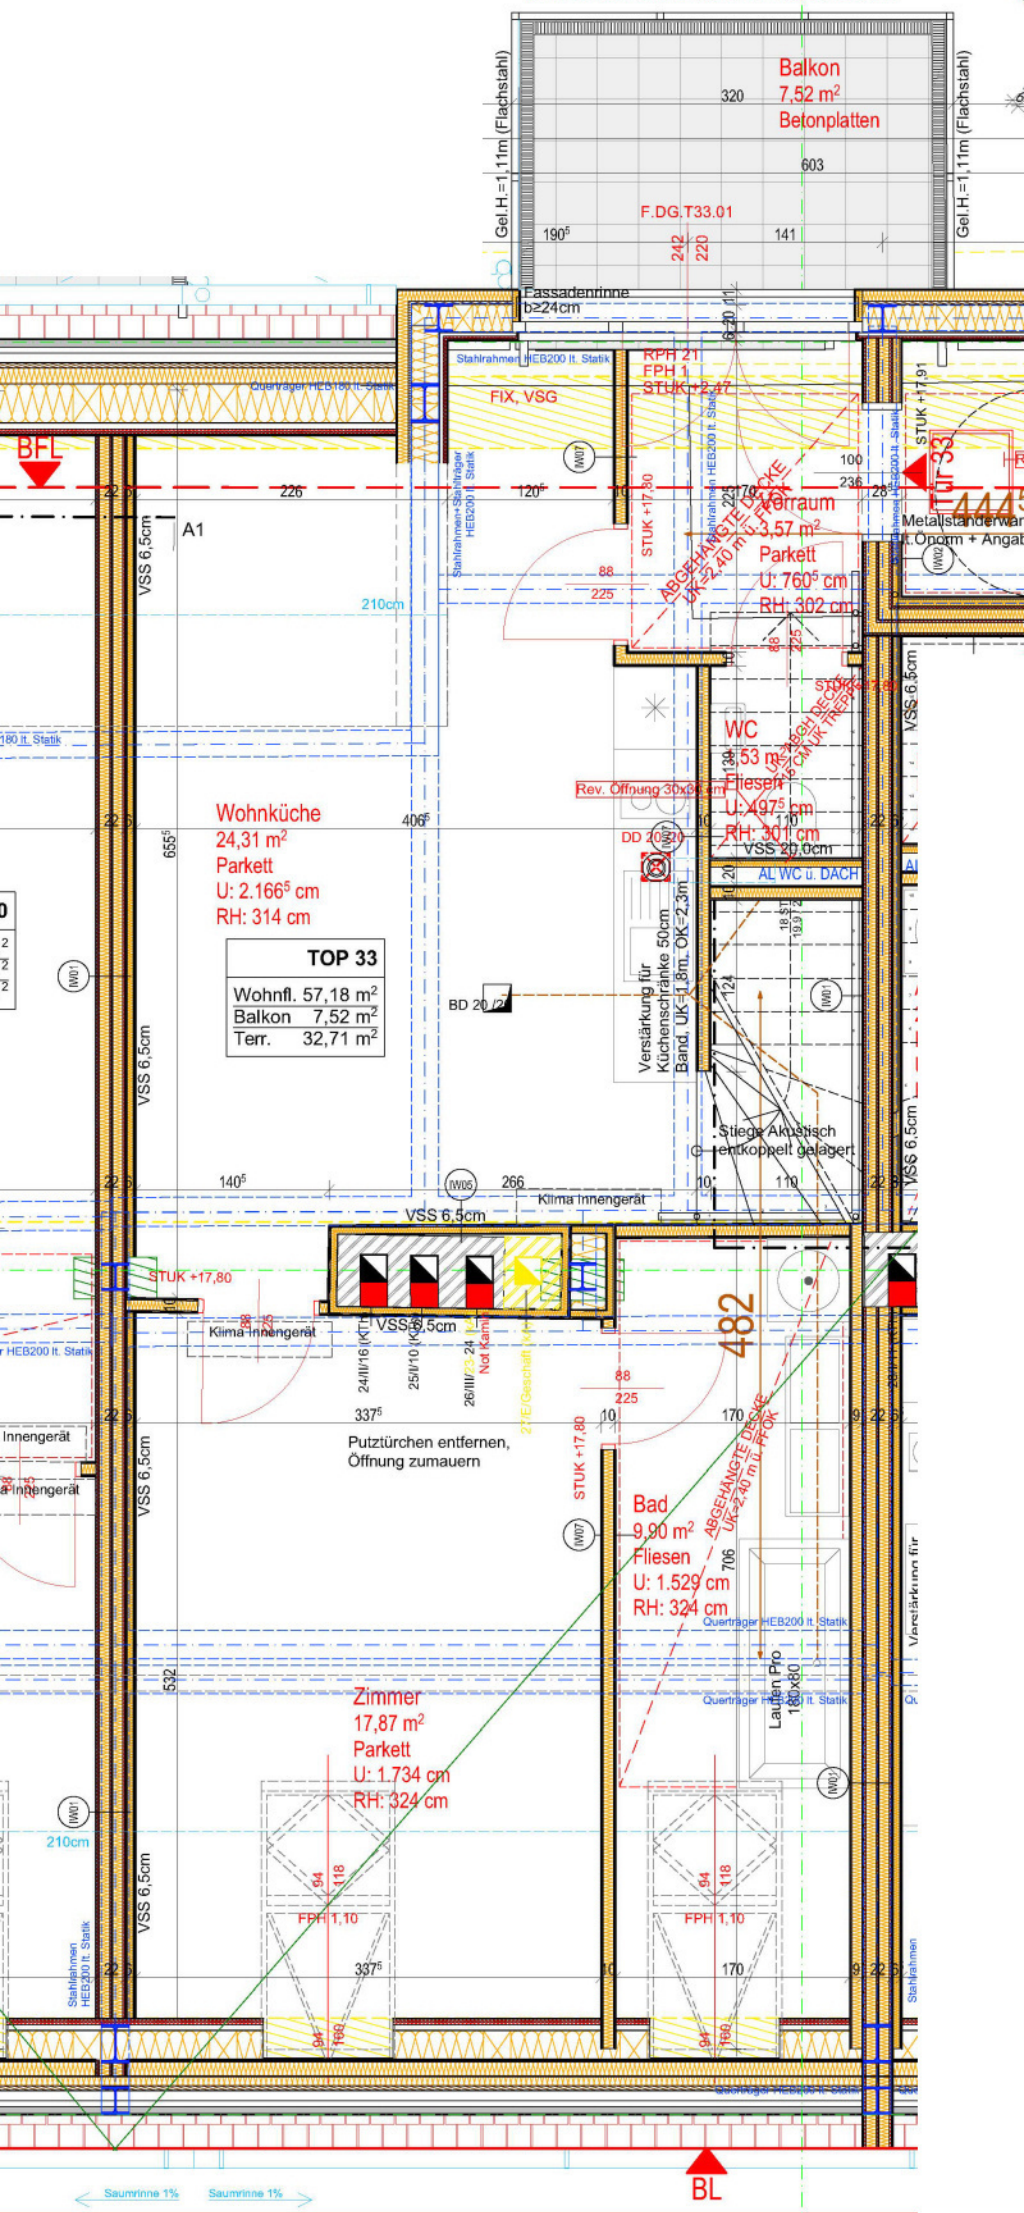

FLACHSTAHLGELÄNDER FÜR TERRASSEN H=1,1m, E max 12cm, VERZINKT, PULVERBESCHICHTET RAL 11 WAHL ARCH.

BL